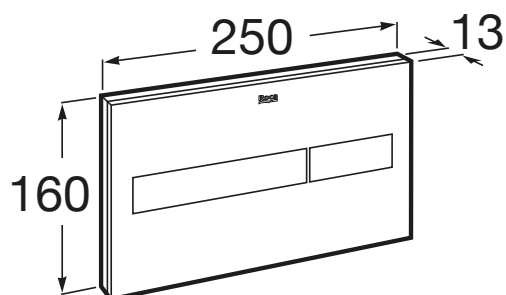

IN-WALL

Clapeta dubla actionare negru sticlă

DIMENSIUNI

Lungime 250 mm

Înălțime 160 mm

CULORI ȘI FINISAJE

8 Black with glass

PRE (FĂRĂ TVA) (FĂRĂ TVA)

279,00 LEI

SCHIȚE TEHNICE

CARACTERISTICI

Număr butoane: 2

COMPATIBIL CU

Rama incastrata pentru vas
wc suspendat

890073020

Rezervor incastrat cu cadru
metalic pentru WC
suspendat cu mecanism
dubla descarcare